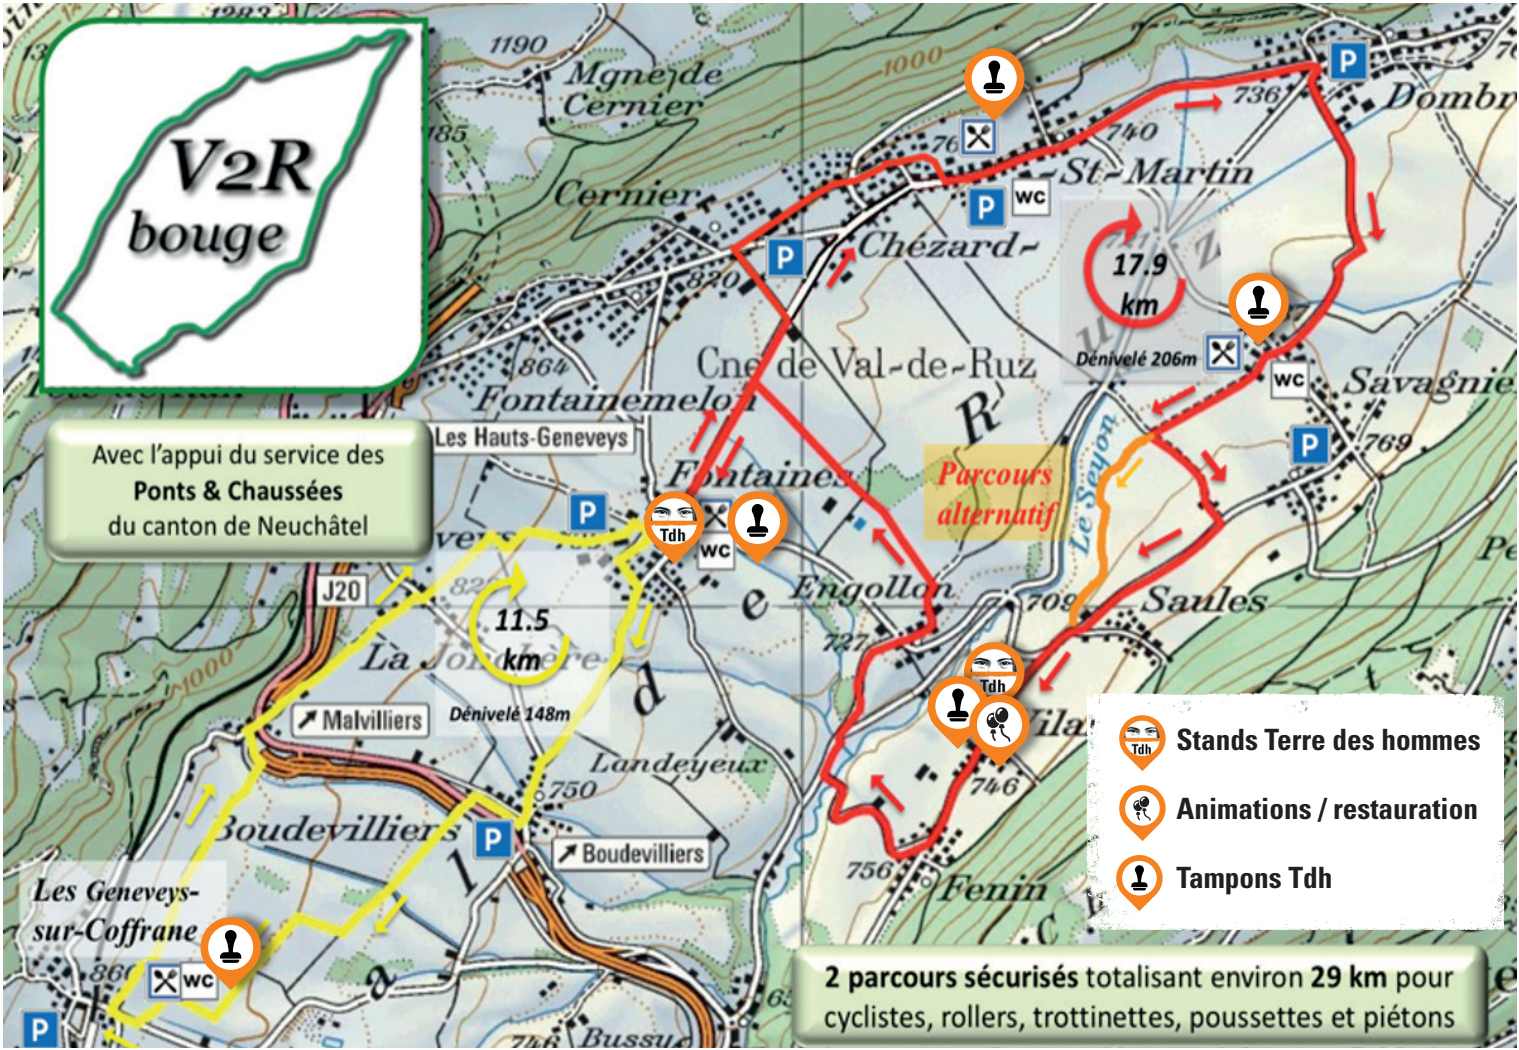

V2R bouge

Avec l'appui du service des Ponts & Chaussées du canton de Neuchâtel

Parcours alternatif

- Stands Terre des hommes
- Animations / restauration
- Tampons Tdh

2 parcours sécurisés totalisant environ 29 km pour cyclistes, rollers, trottinettes, poussettes et piétons